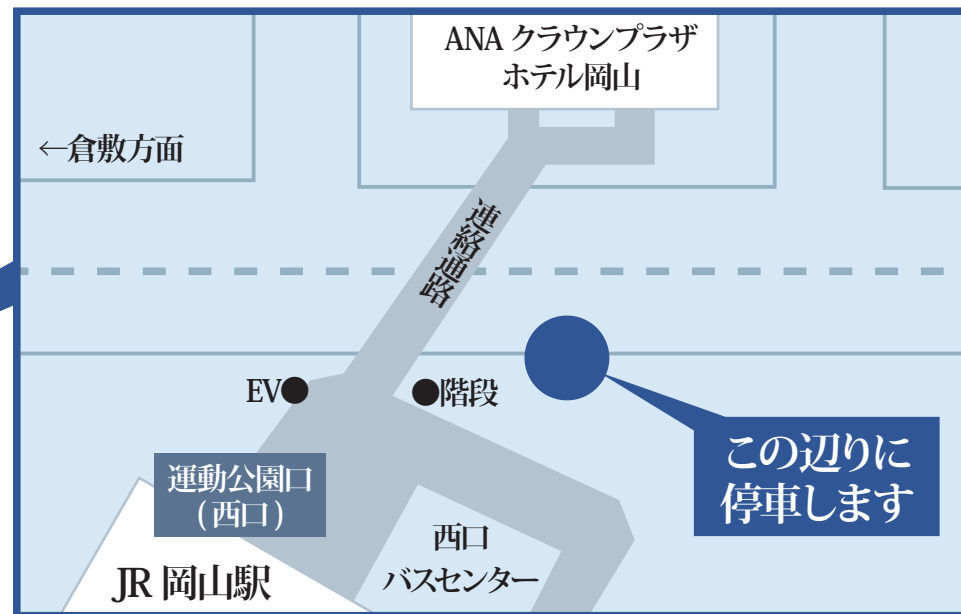

St Paul's Park
PRIMROSE シャトルバス発着所ご案内
プリムローズ

挙式の2時間30分前から受付終了までの各時間の00分・30分にバスが停車しますので お時間に合わせて付近でお待ちくださいませ

セント・ポールズパークプリムローズ

〒701-0151 岡山市北区平野544-1

Tel.086-903-1311

☎0120-300-210